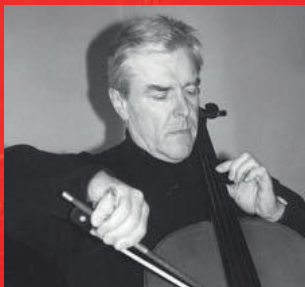

# VIOLONCELLE

Musique de chambre et  
ensemble de violoncelles

**Le stage au Mont-Dore**

**Du 9 au 20 juillet 2022**

**Séance musicale  
le 20 juillet - 17h**

Il est ouvert à tous les niveaux.  
Il s'adresse aux amateurs ou  
futurs professionnels.